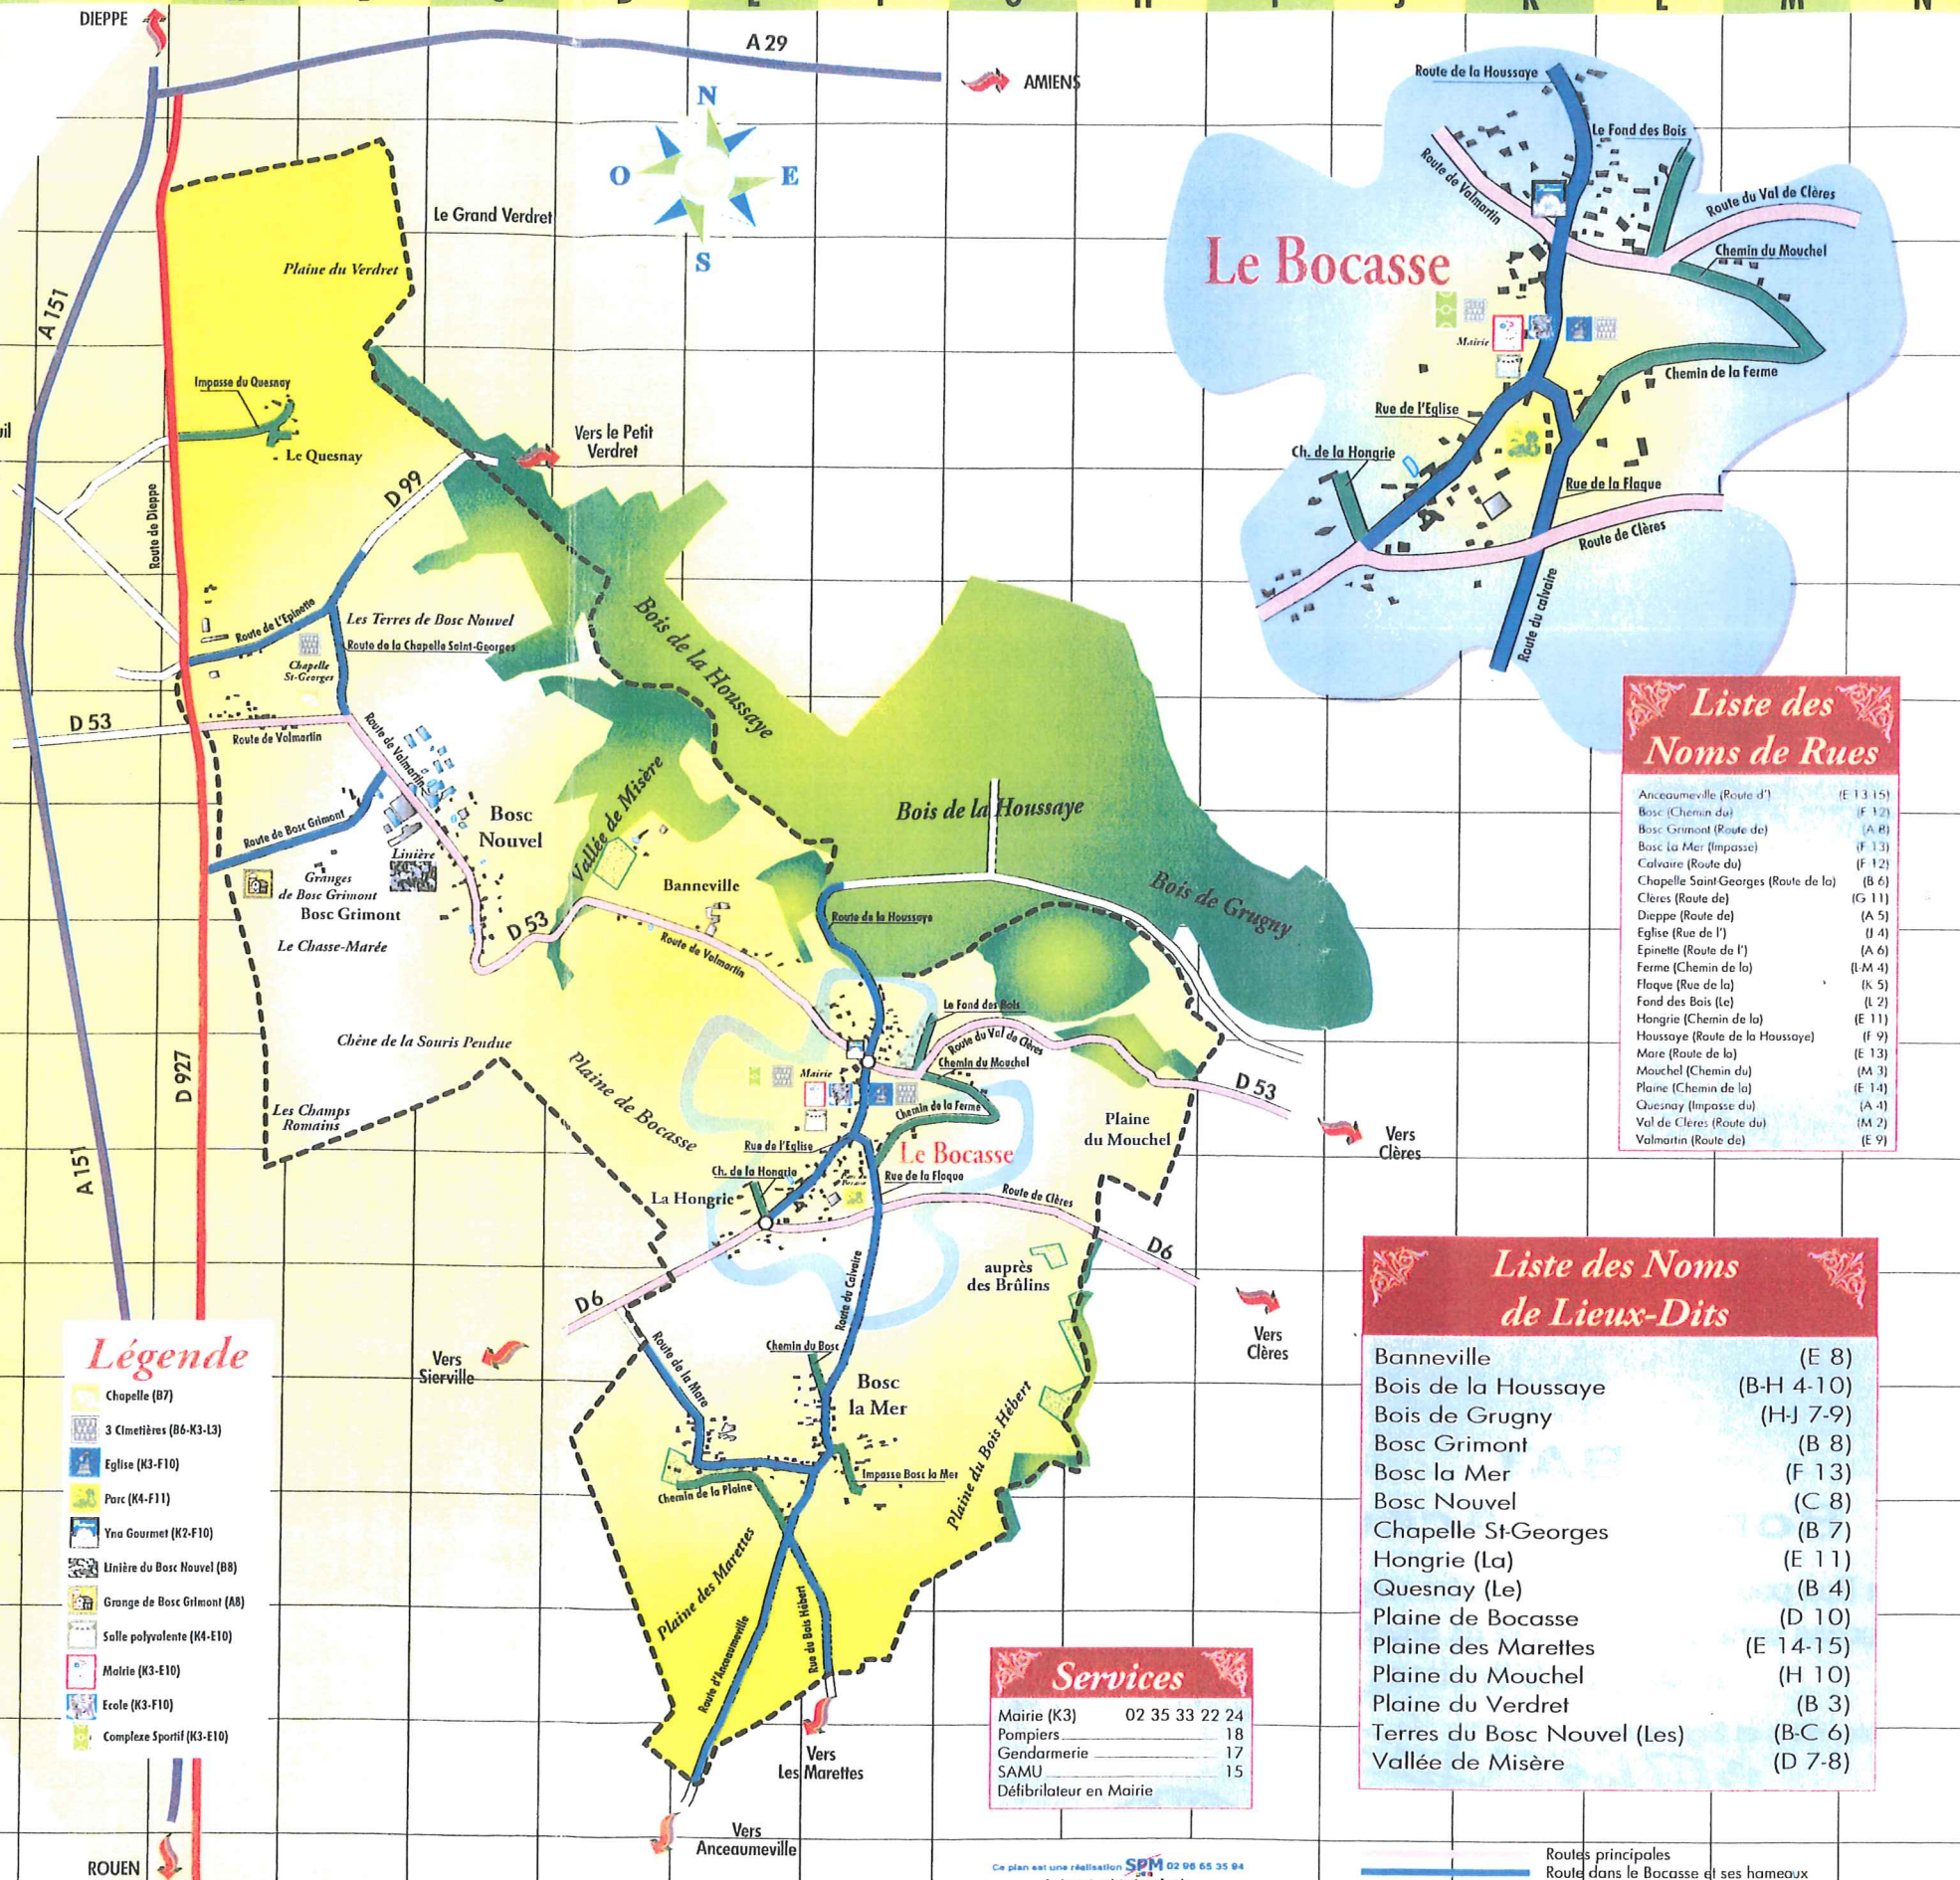

Le Bocasse

Légende

- Chapelle (B7)
- 3 Cimetières (B6-K3-L3)
- Eglise (K3-F10)
- Parc (K4-F11)
- Yna Gourmet (K2-F10)
- Usinière du Bosc Nouvel (B8)
- Grange de Bosc Grimont (A8)
- Salle polyvalente (K4-E10)
- Mairie (K3-E10)
- Ecole (K3-F10)
- Complexe Sportif (K3-E10)

ROUEN

Liste des Noms de Rues

| | |
|--------------------------------------|-----------|
| Anceaumeville (Route d') | (E 13-15) |
| Bosc (Chemin du) | (F 12) |
| Bosc Grimont (Route de) | (A 8) |
| Bosc la Mer (Impasse) | (F 13) |
| Calvaire (Route de) | (F 12) |
| Chapelle Saint Georges (Route de la) | (B 6) |
| Clères (Route de) | (G 11) |
| Dieppe (Route de) | (A 5) |
| Eglise (Rue de l') | (J 4) |
| Epinette (Route de l') | (A 6) |
| Ferme (Chemin de la) | (L-M 4) |
| Floque (Rue de la) | (K 5) |
| Fond des Bois (le) | (L 2) |
| Hongrie (Chemin de la) | (E 11) |
| Houssaye (Route de la Houssaye) | (F 9) |
| Mer (Route de la) | (E 13) |
| Mouchel (Chemin du) | (M 3) |
| Plaine (Chemin de la) | (E 14) |
| Quesnay (Impasse du) | (A 4) |
| Val de Clères (Route du) | (M 2) |
| Valmartin (Route de) | (E 9) |

Liste des Noms de Lieux-Dits

| | |
|-----------------------------|------------|
| Banneville | (E 8) |
| Bois de la Houssaye | (B-H 4-10) |
| Bois de Grugny | (H-J 7-9) |
| Bosc Grimont | (B 8) |
| Bosc la Mer | (F 13) |
| Bosc Nouvel | (C 8) |
| Chapelle St-Georges | (B 7) |
| Hongrie (La) | (E 11) |
| Quesnay (Le) | (B 4) |
| Plaine de Bocasse | (D 10) |
| Plaine des Marettes | (E 14-15) |
| Plaine du Mouchel | (H 10) |
| Plaine du Verdret | (B 3) |
| Terres du Bosc Nouvel (Les) | (B-C 6) |
| Vallée de Misère | (D 7-8) |

Routes principales
Route dans le Bocasse et ses hameaux
Chemins et impasses