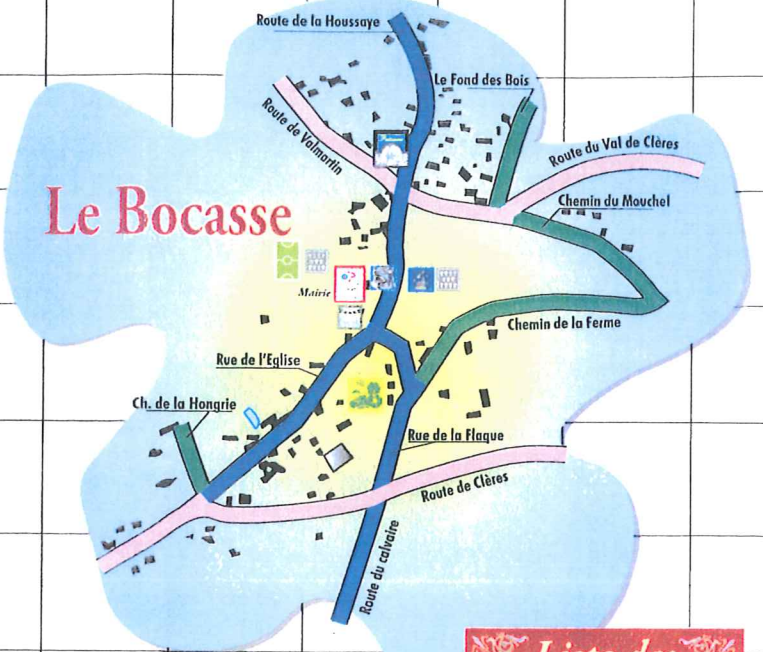

Le Bocasse

Légende

- Chapelle (B7)
- 3 Cimetières (B6-K3-L3)
- Eglise (K3-F10)
- Parc (K4-F11)
- Yna Gourmet (K2-F10)
- Usinière du Bosc Nouvel (B8)
- Grange de Bosc Grimont (A8)
- Salle polyvalente (K4-E10)
- Mairie (K3-E10)
- Ecole (K3-F10)
- Complexe Sportif (K3-E10)

ROUEN

Liste des Noms de Rues

| | |
|--------------------------------------|-----------|
| Anceaumeville (Route d') | (E 13-15) |
| Bosc (Chemin du) | (F 12) |
| Bosc Grimont (Route de) | (A 8) |
| Bosc la Mer (Impasse) | (F 13) |
| Calvaire (Route de) | (F 12) |
| Chapelle Saint Georges (Route de la) | (B 6) |
| Clères (Route de) | (G 11) |
| Dieppe (Route de) | (A 5) |
| Eglise (Rue de l') | (J 4) |
| Epinette (Route de l') | (A 6) |
| Ferme (Chemin de la) | (L-M 4) |
| Floque (Rue de la) | (K 5) |
| Fond des Bois (le) | (L 2) |
| Hongrie (Chemin de la) | (E 11) |
| Houssaye (Route de la Houssaye) | (F 9) |
| Mer (Route de la) | (E 13) |
| Mouchel (Chemin du) | (M 3) |
| Plaine (Chemin de la) | (E 14) |
| Quesnay (Impasse du) | (A 4) |
| Val de Clères (Route du) | (M 2) |
| Valmartin (Route de) | (E 9) |

Liste des Noms de Lieux-Dits

| | |
|-----------------------------|------------|
| Banneville | (E 8) |
| Bois de la Houssaye | (B-H 4-10) |
| Bois de Grugny | (H-J 7-9) |
| Bosc Grimont | (B 8) |
| Bosc la Mer | (F 13) |
| Bosc Nouvel | (C 8) |
| Chapelle St-Georges | (B 7) |
| Hongrie (La) | (E 11) |
| Quesnay (Le) | (B 4) |
| Plaine de Bocasse | (D 10) |
| Plaine des Marettes | (E 14-15) |
| Plaine du Mouchel | (H 10) |
| Plaine du Verdret | (B 3) |
| Terres du Bosc Nouvel (Les) | (B-C 6) |
| Vallée de Misère | (D 7-8) |

Routes principales
Route dans le Bocasse et ses hameaux
Chemins et impasses